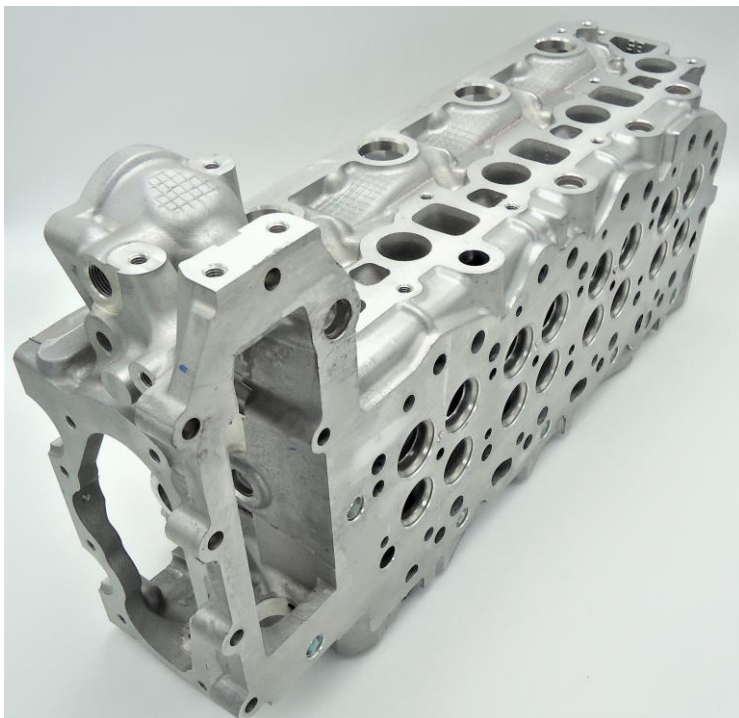

MAXIDIESEL®

NEWSLETTER

CULASSE ISUZU® / ISUZU® CYLINDER HEAD

8970488041 8982230192 5863003030 8973559709 5863014660
5863019610 8971634014 8941360873 8971147135 8941361823
8971893202 8943751980 8971633993 8943927213 8981706171
8970439332 8981706170 8970453932 8982438160 1111411961
5111410691 5111410935 8970661970 8970661980 8972352610
8980747760 8981142560 9111456240